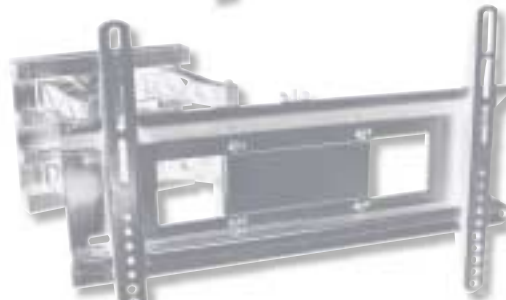

SOPORTE TV PLASMA TRYUN
Arriba/abajo 5°, izq/dcha 90°. Plata
TV 37".
59,95 € ref. 86.859