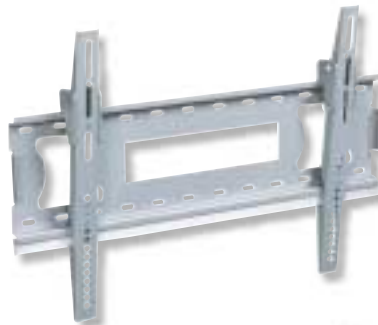

SOPORTE TV LCD TRYUN
Arriba/abajo 90°, izq/dcha 360°.
Plata TV 12" - 22".
24,50 € ref. 86.853