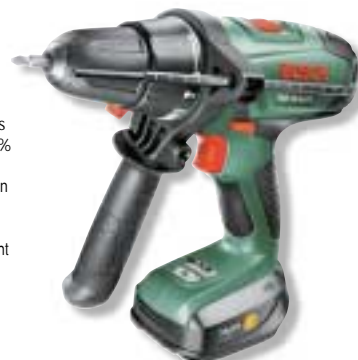

JUEGO DE PUNTAS ATORNILLADO ULTRARÁPIDAS 41 PZAS. SALKI
Compuesto por 12 puntas de atornillado de 25 mm., 18 puntas de atornillado
de 50 mm., 7 llaves de vaso, 1 adaptador, portapuntas magnético con guía
y 1 adaptador para cambio ultrápido con Click Clack System.
15,95 € ref. 86.155

TALADRO PSB500RE COMPACT BOSCH
Taladro de percusión de 1 velocidad Compact EASY de 500 W.
20% más pequeño y 12% más ligero. Nº de revoluciones en vacío:
3.000 r.p.m. Nº de percusiones: 48.000 p.p.m. Control electrónico
integrado, giro reversible, portabrocas de doble casquillo, softgrip y
preparado para sistema de aspiración. Peso: 1,6 Kg. Pequeño, ligero
y potente. Maletín mejorado + Empuñadura + Tope de profundidad.
59,95 € ref. 86.498

**TALADRO PERCUTOR PSB650RE-CR COMPACT
BOSCH**
Taladro percutor de 1 velocidad Compact UNIVERSAL
de 650 W. 20% más pequeño y 12% más ligero.
Nº de revoluciones en vacío: 3.000 r.p.m. Nº de
percusiones: 48.000 p.p.m. Control electrónico
integrado, Press Lock, giro reversible, portabrocas
de doble casquillo, softgrip y preparado para sistema
de aspiración. Peso: 1,8 Kg. Una herramienta,
múltiples oportunidades. Maletín mejorado +
Empuñadura + Tope de profundidad.
79,95 € ref. 86.499

**TALADRO/ATORNILLADOR A BATERÍA
PSB 14,4 LI-2 BOSCH**
Atornillador/Taladro de percusión de 2 velocidades
con batería de litio 14,4 V. 30% más potente y 30%
más ligero que sus predecesores. Nueva batería
PowerPack 15% más de autonomía. Equipada con
el sistema de protección de celdas de Bosch
(ECP). Ajuste de par de apriete 30 + 2. Cargador
de 1 hora. Batería de 1,5 Ah. Autolock y Powerlight
integrado. Indicador del estado de carga de la
batería. Luz LED para indicar sentido de giro.
Incluye maletín y punta doble para atornillar.
169,95 € ref. 86.500