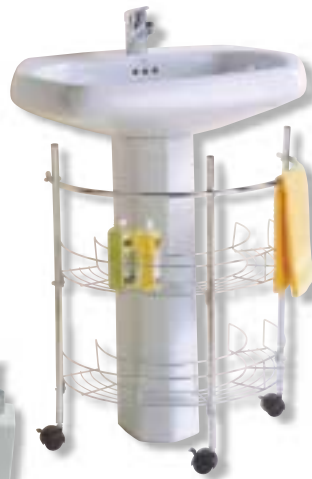

ESPEJO DE BAÑO + ACCESORIOS DE BAÑO BRICOCRIS
Espejo luminoso con dos focos.
Medidas: 60 x 75 cm.
Regalo de 3 piezas de cerámica en blanco.
40,95 € ref. 86.62

Regalo

CARRO BAJO PARA LAVABO BRICOCRIS
Terminado en cromo, para espacios reducidos. Carro semicircular con ruedas.
Medidas: 57 x 67 cm. (ancho y alto).
22,95 € ref. 86.61