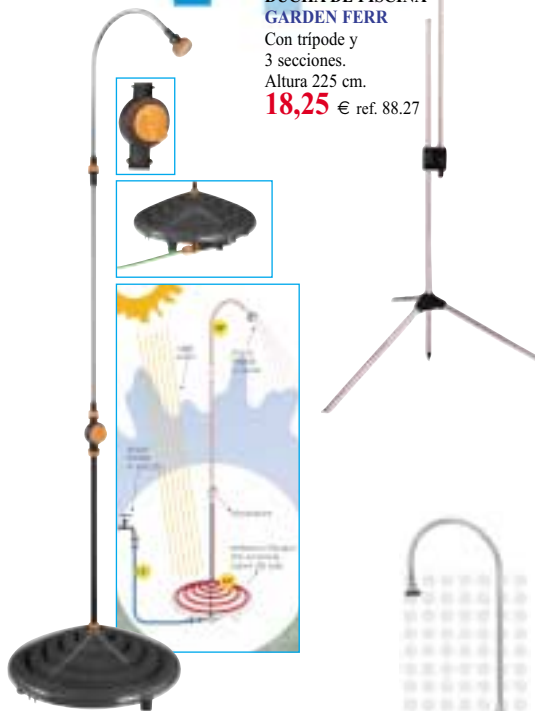

INFLADOR 12 V. TRYUN
Conexión coche. 12 V. 3 boquillas. Se conecta al encendedor del coche. Certificado e-mark. Infla y desinfla.
7,95 € ref. 88.229

INFLADOR A RED TRYUN
220 V. 3 adaptadores de válvulas. Infla y desinfla.
12,95 € ref. 88.227

DUCHA DE PISCINA GARDEN FERR

Con trípode y 3 secciones. Altura 225 cm.

18,25 € ref. 88.27

DUCHA SOLAR DE AGUA CALIENTE "SUNNY" G.F.

Su pedestal es un contenedor de agua que acumula el calor del sol. Con grifo mezclador de agua de grifo. Proporciona agua tibia (aprox. 30°). Económica, ecológica, trasladable y segura.