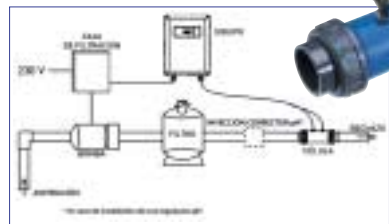

FILTRO DE CARTUCHO
Para depuradoras: de 1.249 l/h.
2,95 € ref. 88.22
de 2.006 l/h. a 3.028 l/h.
4,25 € ref. 88.23

EQUIPO FILTRACIÓN MONOBLOC QUIMICAMP
Monoblock 500. Bomba de 0,8 HP.
245,00 € ref. 88.206
Monoblock 400. Bomba de 0,5 HP.
280,00 € ref. 88.207

DEPURADORA DE ARENA

De 3.028 l/h, para piscinas de 457 cm., 549 cm.; filtro de tanque anticorrosión. Válvula de 6 posiciones. Con brida de sujeción que permite una rotación de 360°. Arena no incluida: 25 Kg. #20 arena silicea, 0,45-0,55 mm.
105,95 € ref. 88.31

DEPURADORA DE ARENA

De 5.678 l/h., para piscinas de 549 cm.; filtro de tanque anticorrosión. Válvula de 6 posiciones. Con brida de sujeción que permite una rotación de 360°. Arena no incluida: 45 Kg. #20 arena silicea, 0,45-0,55 mm.
175,95 € ref. 88.32

SACO DE ARENA PARA FILTROS DE PISCINA QUIMICAMP
25 kg.
9,95 € ref. 88.113

MANGUERA LIMPIA-FONDOS PISCINAS ESPIROKIT
Diámetro 38 mm. Autoflotante, muy flexible. Resistente a los rayos UVA, al frío y a la rotura. Tramo de 1,5 m.
5,35 € ref. 88.224

MANGUERA PARA PISCINAS AUTOFLOTANTE TRANSFLOT
Diámetro 38 mm. Con dos manguitos. Flexible y resistente a los rayos UVA, al frío y a la rotura.

Rollo 10 m. **21,95** € ref. 88.225
Rollo 12 m. **25,95** € ref. 88.226

ELECTROLISIS SALINA SALT ECO
Equipo que produce un desinfectado potente y eficaz mediante el principio de la electrolisis del agua salada. Compacto y estanco, se adapta perfectamente al medio ambiente de las piscinas equipadas con depuradora. Solo se necesita introducir 5 kg/m³ de sal en la piscina. No use más productos químicos, el equipo se encarga de todo. Válido hasta 50 m².
799,00 € ref. 88.107

PINTURA DE CLOROCAUCHO PARA PISCINAS "SIRENA" TITÁN